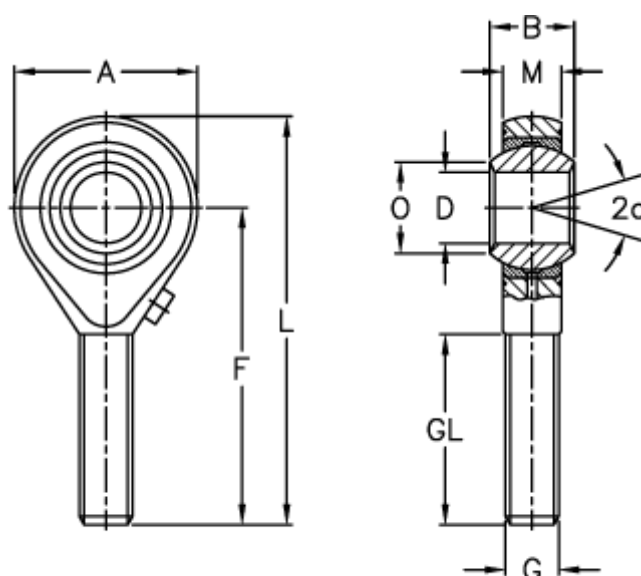

Varenummer: 03204022
 Beskrivelse: Fluro ledhoved GALS 22
 Med venstregevind

Mål

Str. 2–5 uden smørenippel

A	= 54	L	= 111
a (grader)	= 15	M	= 20
B	= 28	O	= 25.8
D	= 22	Statisk belastning C0 (kN)	= 53
Dynamisk belastning C (kN)	= 38	Tilladelige o/min	= 500
F	= 84	Vægt (g)	= 443
g	= M22x1,5		
GL	= 51		